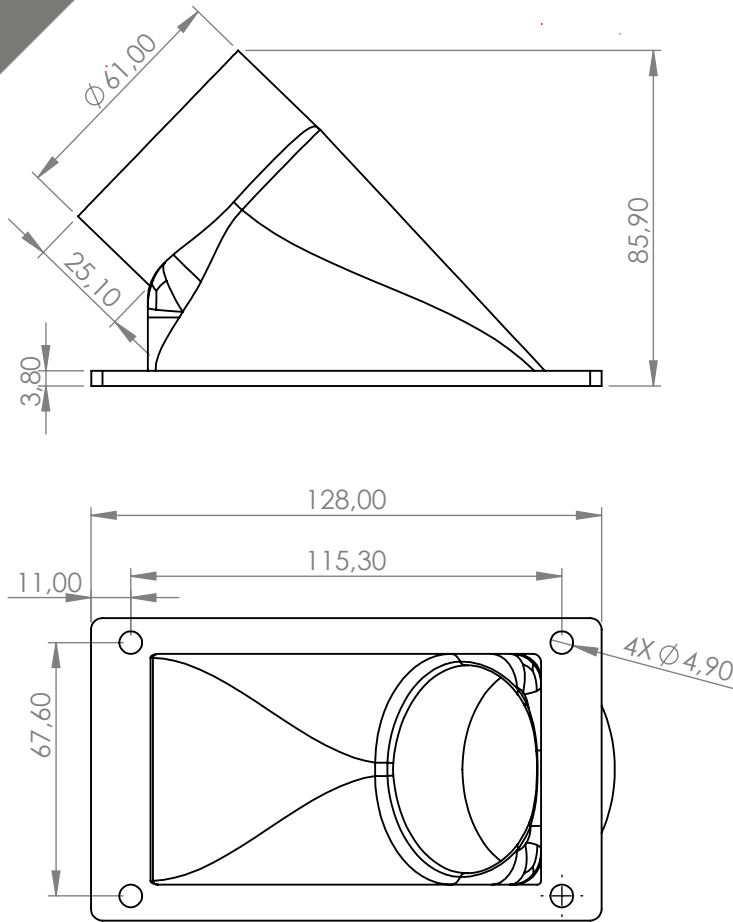

Technical  
Drawing

Desenho  
Técnico

Technical  
Specification

Especificação  
Técnica

Imagem  
Ilustrativa

Notas:  
Duto Inclinado  
Polipropileno

Grades:  
Inclined Duct  
Polypropylen